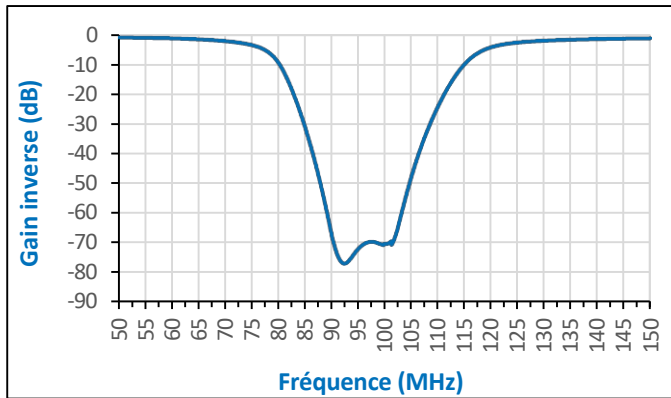

Paramètres	Symbole	Min	Typique	Max	Unité
Puissance d'entrée	P_{in}	-	-	18	dBm

Spécifications électriques

Conditions d'essai sauf indication contraire : Système 50 Ohm.

Paramètres	Symbole	Min	Typique	Max	Unité
Gamme de fréquences	$fL - fH$	80.5	-	114.8	MHz
Largeur de bande 3dB	BW	-	46.6	-	MHz
Largeur de bande de 10 dB	BW	-	34.3	-	MHz
Fréquence centrale	f_0	-	98.1	-	MHz
Gain de la bande d'arrêt	S_{21}	-77.5	-70	-10	dB
Perte de retour d'entrée	S_{11}	-47	-20	-4.0	dB
Perte de retour en sortie	S_{22}	-64	-20	-4.5	dB
Perte d'insertion dans la bande passante	IL	0.01	0.5	1.2	dB

Tracés des caractéristiques électriques (1 MHz à 2000 MHz)

Tracés des caractéristiques électriques (50 MHz à 150 MHz)

Spécifications physiques

Paramètres	Valeur	Unité
Longueur	80 (3.15)	Millimètre (pouce)
Largeur	30 (1.18)	Millimètre (pouce)
Hauteur	20 (0.79)	Millimètre (pouce)
Poids	39 (0.09)	Gramme (livre)