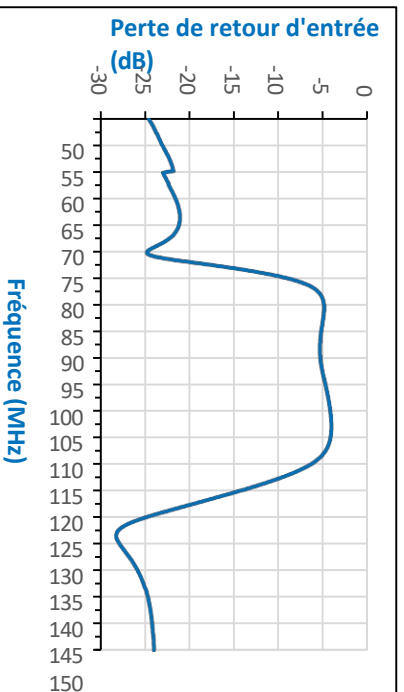

Caractéristiques

- +70dB d'atténuation dans la bande de radiodiffusion FM
- 46,6 MHz Largeur de bande 3dB
- 34.3MHz Largeur de bande 10dB
- Un bloc de 50Ω

Applications

- Blocage de la diffusion FM
- Radio logicielle
- Réduction des interférences FM
- Réception de la bande d'ondes VHF

Paramètres	Symbole	Min	Typique	Max	Unité
Puissance d'entrée	P_{in}	-	-	18	dBm

Spécifications électriques

Conditions d'essai sauf indication contraire : Système 50 Ohm.

Paramètres	Symbole	Min	Typique	Max	Unité
Gamme de fréquences	$fL - fH$	80.5	-	114.8	MHz
Largeur de bande 3dB	BW	-	46.6	-	MHz
Largeur de bande de 10 dB	BW	-	34.3	-	MHz
Fréquence centrale	f_0	-	98.1	-	MHz
Gain de la bande d'arrêt	S_{21}	-77.5	-70	-10	dB
Perte de retour d'entrée	S_{11}	-47	-20	-4.0	dB
Perte de retour en sortie	S_{22}	-64	-20	-4.5	dB
Perte d'insertion dans la bande passante	IL	0.01	0.5	1.2	dB

Tracés des caractéristiques électriques (1 MHz à 2000 MHz)

Tracés des caractéristiques électriques (50 MHz à 150 MHz)

Spécifications physiques

Paramètres	Valeur	Unité
Longueur	80 (3.15)	Millimètre (pouce)
Largeur	30 (1.18)	Millimètre (pouce)
Hauteur	20 (0.79)	Millimètre (pouce)
Poids	39 (0.09)	Gramme (livre)