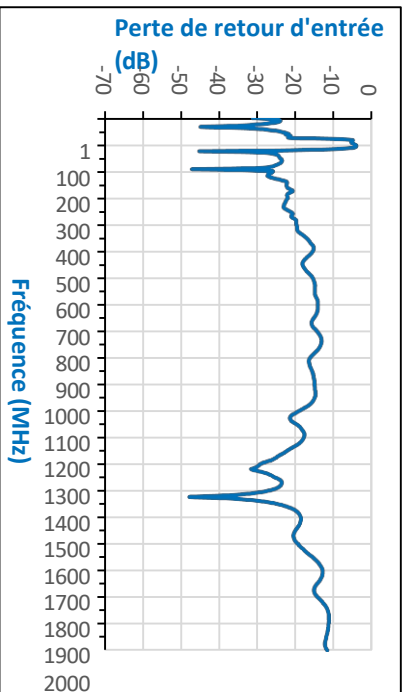

Caractéristiques

- +70dB d'atténuation dans la bande de radiodiffusion FM
- 46,6 MHz Largeur de bande 3dB
- 34.3MHz Largeur de bande 10dB
- Un bloc de 50Ω

Applications

- Blocage de la diffusion FM
- Radio logicielle
- Réduction des interférences FM
- Réception de la bande d'ondes VHF

Schéma simplifié

Configuration des broches et fonctions

* Flamingo FM est un filtre passif et ne nécessite pas d'alimentation en courant continu pour fonctionner.

Conditions de fonctionnement recommandées

Paramètres	Symbole	Min	Typique	Max	Unité
Puissance d'entrée	P_{in}	-	-	18	dBm

Spécifications électriques

Conditions d'essai sauf indication contraire : Système 50 Ohm.

Paramètres	Symbole	Min	Typique	Max	Unité
Gamme de fréquences	$fL - fH$	80.5	-	114.8	MHz
Largeur de bande 3dB	BW	-	46.6	-	MHz
Largeur de bande de 10 dB	BW	-	34.3	-	MHz
Fréquence centrale	f_0	-	98.1	-	MHz
Gain de la bande d'arrêt	S_{21}	-77.5	-70	-10	dB
Perte de retour d'entrée	S_{11}	-47	-20	-4.0	dB
Perte de retour en sortie	S_{22}	-64	-20	-4.5	dB
Perte d'insertion dans la bande passante	IL	0.01	0.5	1.2	dB

Tracés des caractéristiques électriques (1 MHz à 2000 MHz)

Tracés des caractéristiques électriques (50 MHz à 150 MHz)

Spécifications physiques

Paramètres	Valeur	Unité
Longueur	80 (3.15)	Millimètre (pouce)
Largeur	30 (1.18)	Millimètre (pouce)
Hauteur	20 (0.79)	Millimètre (pouce)
Poids	39 (0.09)	Gramme (livre)