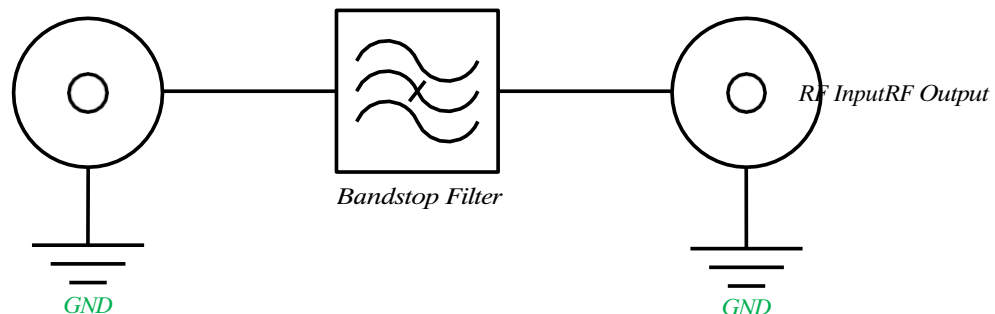

Schéma simplifié