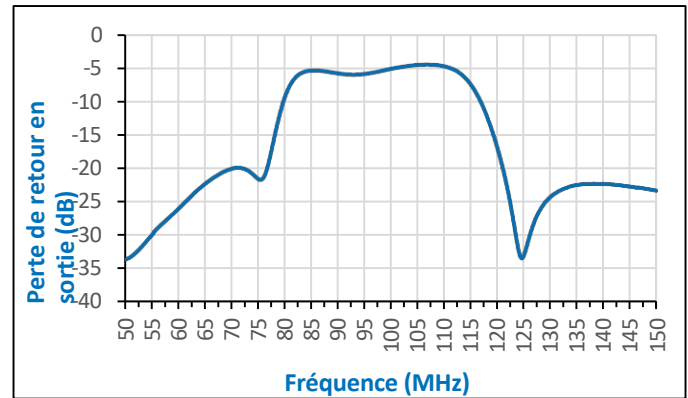

Paramètres	Symbole	Min	Typique	Max	Unité
Puissance d'entrée	P_{in}	-	-	18	dBm

Spécifications électriques

Conditions d'essai sauf indication contraire : Système 50 Ohm.

Paramètres	Symbole	Min	Typique	Max	Unité
Gamme de fréquences	$fL - fH$	80.5	-	114.8	MHz
Largeur de bande 3dB	BW	-	46.6	-	MHz
Largeur de bande de 10 dB	BW	-	34.3	-	MHz
Fréquence centrale	f_0	-	98.1	-	MHz
Gain de la bande d'arrêt	S_{21}	-77.5	-70	-10	dB
Perte de retour d'entrée	S_{11}	-47	-20	-4.0	dB
Perte de retour en sortie	S_{22}	-64	-20	-4.5	dB
Perte d'insertion dans la bande passante	IL	0.01	0.5	1.2	dB

Tracés des caractéristiques électriques (1 MHz à 2000 MHz)

Tracés des caractéristiques électriques (50 MHz à 150 MHz)

Spécifications physiques

Paramètres	Valeur	Unité
Longueur	80 (3.15)	Millimètre (pouce)
Largeur	30 (1.18)	Millimètre (pouce)
Hauteur	20 (0.79)	Millimètre (pouce)
Poids	39 (0.09)	Gramme (livre)