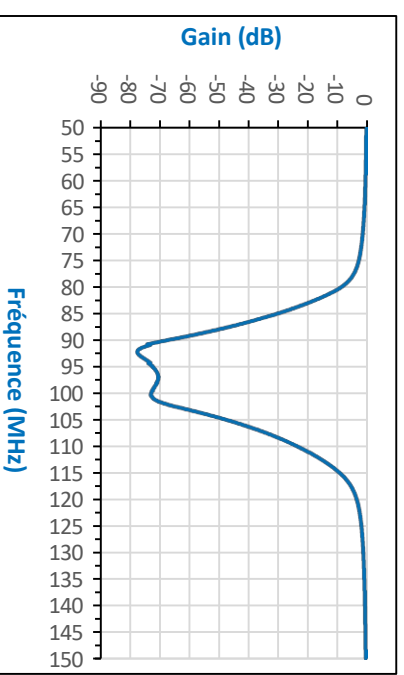

Caractéristiques

- +70dB d'atténuation dans la bande de radiodiffusion FM
- 46,6 MHz Largeur de bande 3dB
- 34.3MHz Largeur de bande 10dB
- Un bloc de 50Ω

Applications

- Blocage de la diffusion FM
- Radio logicielle
- Réduction des interférences FM
- Réception de la bande d'ondes VHF

Paramètres	Symbole	Min	Typique	Max	Unité
Puissance d'entrée	P_{in}	-	-	18	dBm

Spécifications électriques

Conditions d'essai sauf indication contraire : Système 50 Ohm.

Paramètres	Symbole	Min	Typique	Max	Unité
Gamme de fréquences	$fL - fH$	80.5	-	114.8	MHz
Largeur de bande 3dB	BW	-	46.6	-	MHz
Largeur de bande de 10 dB	BW	-	34.3	-	MHz
Fréquence centrale	f_0	-	98.1	-	MHz
Gain de la bande d'arrêt	S_{21}	-77.5	-70	-10	dB
Perte de retour d'entrée	S_{11}	-47	-20	-4.0	dB
Perte de retour en sortie	S_{22}	-64	-20	-4.5	dB
Perte d'insertion dans la bande passante	IL	0.01	0.5	1.2	dB

Tracés des caractéristiques électriques (1 MHz à 2000 MHz)

Tracés des caractéristiques électriques (50 MHz à 150 MHz)

Spécifications physiques

Paramètres	Valeur	Unité
Longueur	80 (3.15)	Millimètre (pouce)
Largeur	30 (1.18)	Millimètre (pouce)
Hauteur	20 (0.79)	Millimètre (pouce)
Poids	39 (0.09)	Gramme (livre)