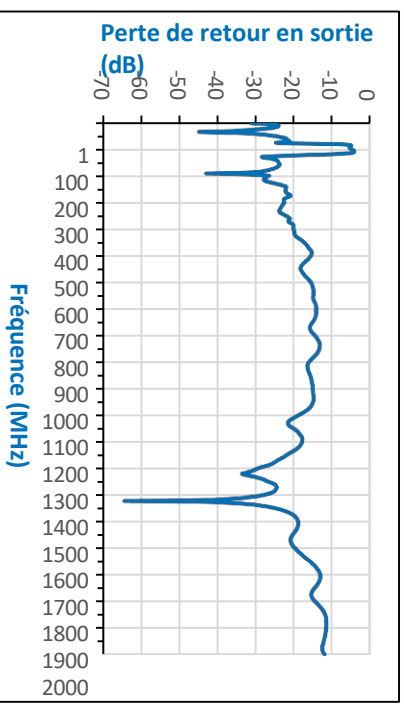

Tracés des caractéristiques électriques (1 MHz à 2000 MHz)