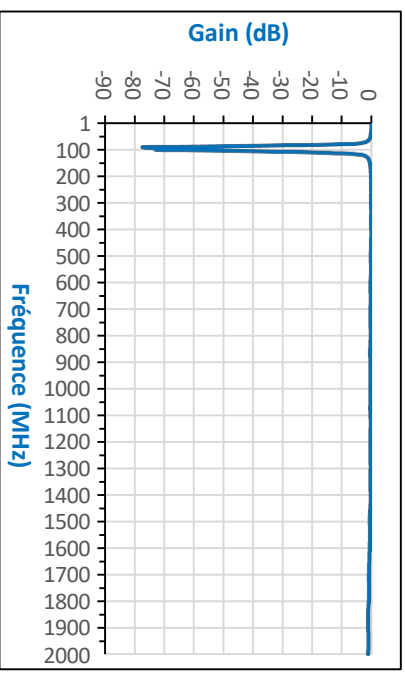

Caractéristiques

- +70dB d'atténuation dans la bande de radiodiffusion FM
- 46,6 MHz Largeur de bande 3dB
- 34.3MHz Largeur de bande 10dB
- Un bloc de 50Ω

Applications

- Blocage de la diffusion FM
- Radio logicielle
- Réduction des interférences FM
- Réception de la bande d'ondes VHF

Paramètres	Symbole	Min	Typique	Max	Unité
Puissance d'entrée	P_{in}	-	-	18	dBm

Spécifications électriques

Conditions d'essai sauf indication contraire : Système 50 Ohm.

Paramètres	Symbole	Min	Typique	Max	Unité
Gamme de fréquences	$fL - fH$	80.5	-	114.8	MHz
Largeur de bande 3dB	BW	-	46.6	-	MHz
Largeur de bande de 10 dB	BW	-	34.3	-	MHz
Fréquence centrale	f_0	-	98.1	-	MHz
Gain de la bande d'arrêt	S_{21}	-77.5	-70	-10	dB
Perte de retour d'entrée	S_{11}	-47	-20	-4.0	dB
Perte de retour en sortie	S_{22}	-64	-20	-4.5	dB
Perte d'insertion dans la bande passante	IL	0.01	0.5	1.2	dB

Tracés des caractéristiques électriques (1 MHz à 2000 MHz)

Tracés des caractéristiques électriques (50 MHz à 150 MHz)

Spécifications physiques

Paramètres	Valeur	Unité
Longueur	80 (3.15)	Millimètre (pouce)
Largeur	30 (1.18)	Millimètre (pouce)
Hauteur	20 (0.79)	Millimètre (pouce)
Poids	39 (0.09)	Gramme (livre)