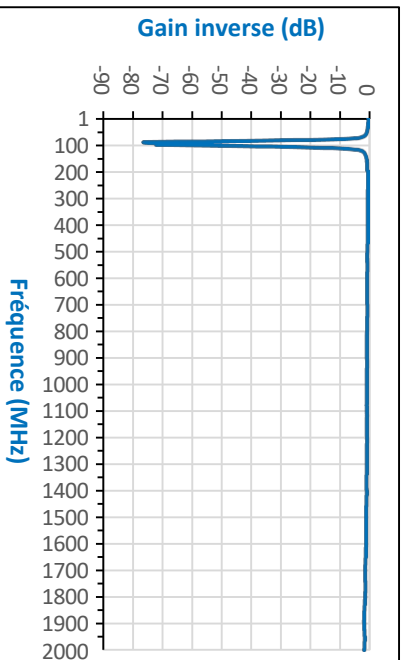

Caractéristiques

- +70dB d'atténuation dans la bande de radiodiffusion FM
- 46,6 MHz Largeur de bande 3dB
- 34.3MHz Largeur de bande 10dB
- Un bloc de 50Ω

Applications

- Blocage de la diffusion FM
- Radio logicielle
- Réduction des interférences FM
- Réception de la bande d'ondes VHF

Schéma simplifié

Configuration des broches et fonctions

* Flamingo FM est un filtre passif et ne nécessite pas d'alimentation en courant continu pour fonctionner.

Conditions de fonctionnement recommandées

Paramètres	Symbole	Min	Typique	Max	Unité
Puissance d'entrée	P_{in}	-	-	18	dBm

Spécifications électriques

Conditions d'essai sauf indication contraire : Système 50 Ohm.

Paramètres	Symbole	Min	Typique	Max	Unité
Gamme de fréquences	$fL - fH$	80.5	-	114.8	MHz
Largeur de bande 3dB	BW	-	46.6	-	MHz
Largeur de bande de 10 dB	BW	-	34.3	-	MHz
Fréquence centrale	f_0	-	98.1	-	MHz
Gain de la bande d'arrêt	S_{21}	-77.5	-70	-10	dB
Perte de retour d'entrée	S_{11}	-47	-20	-4.0	dB
Perte de retour en sortie	S_{22}	-64	-20	-4.5	dB
Perte d'insertion dans la bande passante	IL	0.01	0.5	1.2	dB

Tracés des caractéristiques électriques (1 MHz à 2000 MHz)

Tracés des caractéristiques électriques (50 MHz à 150 MHz)

Spécifications physiques

Paramètres	Valeur	Unité
Longueur	80 (3.15)	Millimètre (pouce)
Largeur	30 (1.18)	Millimètre (pouce)
Hauteur	20 (0.79)	Millimètre (pouce)
Poids	39 (0.09)	Gramme (livre)